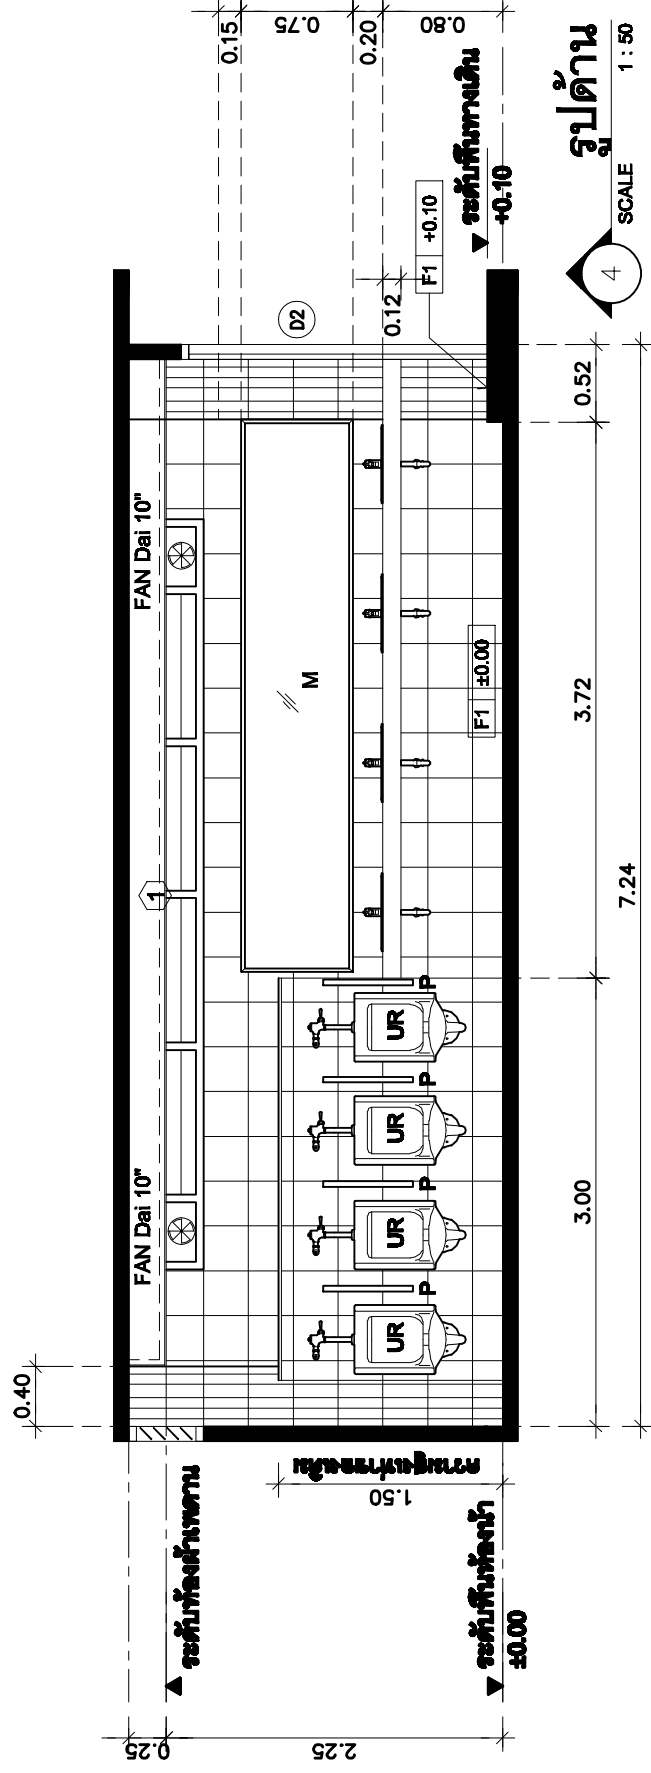

แปลนห้องน้ำชาย ชั้น 3,4,5,6

SCALE 1 : 50

รูปด้าน
SCALE 1 : 50

PROJECT :	ปรับปรุงห้องน้ำ ชั้น 3,4,5,6,7	ARCHITECT :	แบบแสดง	SCALE :
	อาคารสำนักงานเศรษฐกิจการเกษตร		แปลนห้องน้ำชาย ชั้น 3,4,5,6	DRAWING NO. :
LOCATION :	ถ.พหลโยธิน เขตจตุจักร กรุงเทพฯ	ENGINEER :	รูปด้าน 1	A 06
OWNER :	สำนักงานเศรษฐกิจการเกษตร	DATE :	15 กันยายน 2559	TOTAL :
				11