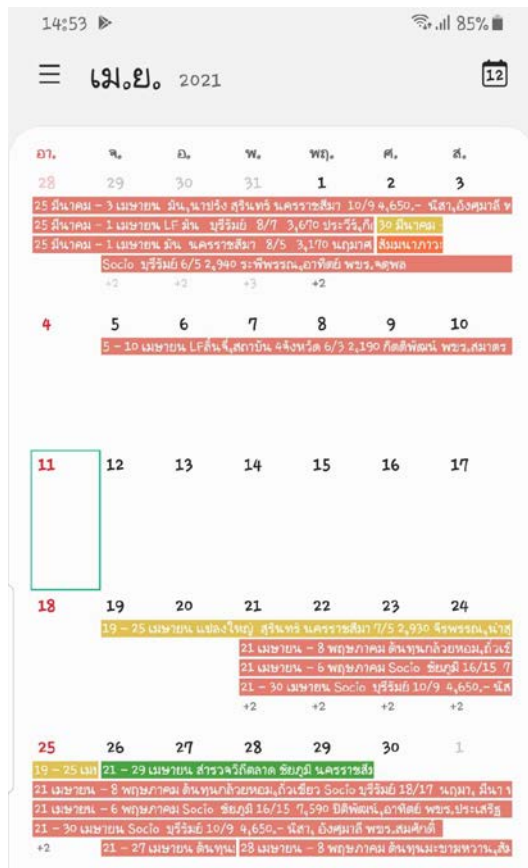

ตัวอย่างปฏิทินการปฏิบัติงานภาคสนามของเจ้าหน้าที่ สศท.5

1. หน้าปฏิทินประจำเดือนทั้งหมด

2. เมื่อเลือกวันที่ จะแสดงสายสำรวจในแต่ละวัน

3. สามารถดูรายละเอียดของสายสำรวจแต่ละสายได้