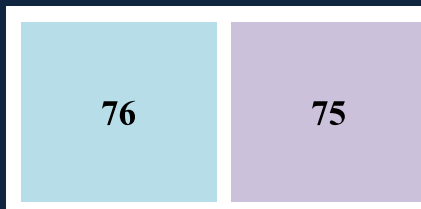

■ ราคาสัปดาห์ที่แล้ว ■ ราคาสัปดาห์นี้

ข้าวเปลือกเจ้า กข.ทั่วไป ความชื้น 15% (บาท/ตัน)

สถานการณ์ราคา

สุกร ฟาร์มใหญ่อิสระ นน. 100 กก. (บาท/กก.)

สถานการณ์ราคา

ราคาลดลงจากสัปดาห์ที่ผ่านมา

ไข่ไก่ (บาท/100ฟอง)

สถานการณ์ราคา