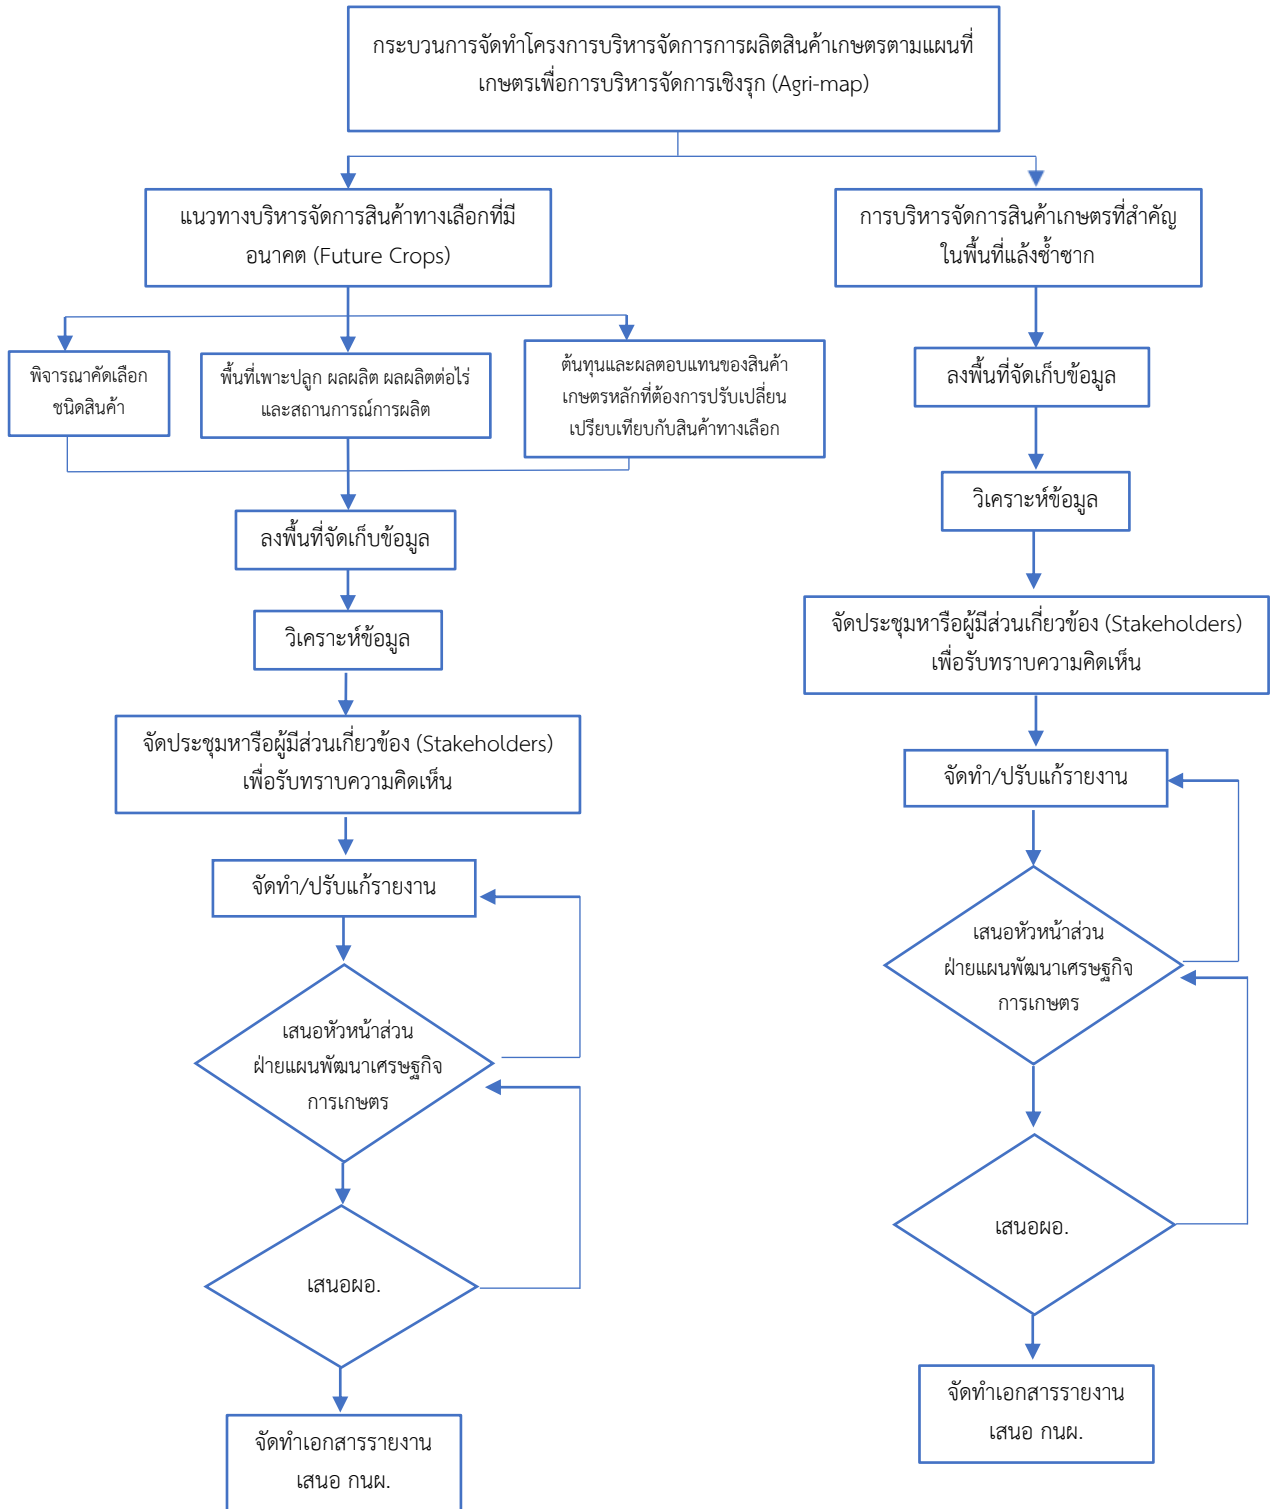

# แผนผังกระบวนการจัดทำโครงการบริหารจัดการการผลิตสินค้าเกษตรตามแผนที่ เกษตรเพื่อการบริหารจัดการเชิงรุก (Agri-map) สำนักงานเศรษฐกิจการเกษตรที่ 12

# แผนผังกระบวนการจัดทำโครงการการจัดทำภาวะเศรษฐกิจการเกษตร

## ส่วนแผนพัฒนาเขตเศรษฐกิจการเกษตร