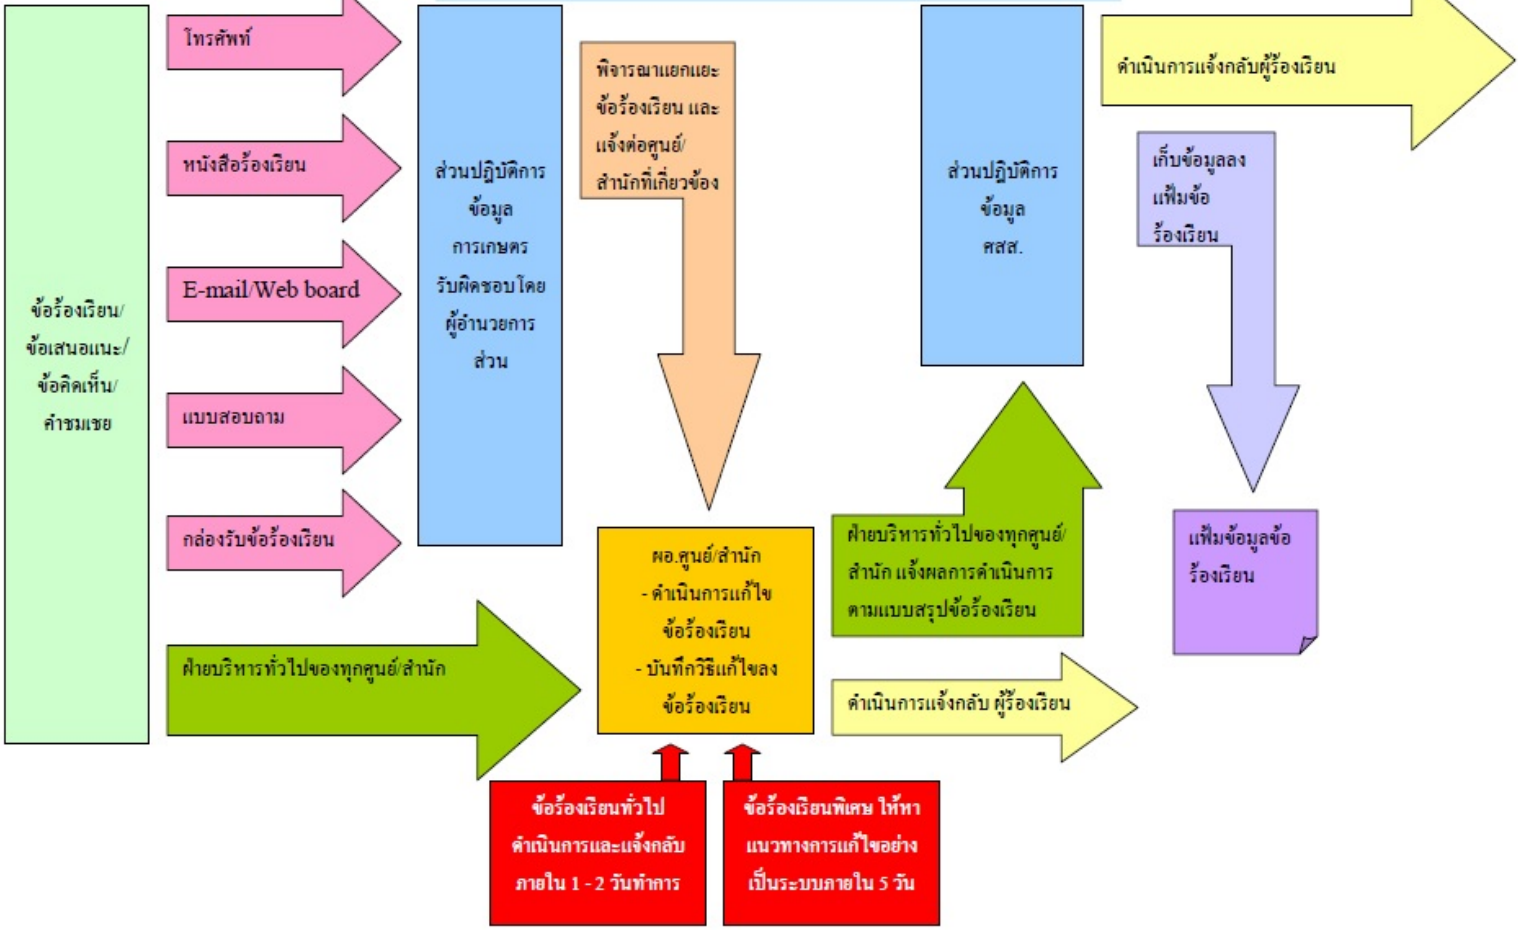

ระบบการจัดการข้อร้องเรียน / ข้อเสนอแนะ / ข้อคิดเห็น / คำชมเชย  
สำนักงานเศรษฐกิจการเกษตร

เจ้าหน้าที่ สคท.1-12

โทรถามราคา....

ก่อน 12.00น.

สคท.1-12 รายงานโดยคีย์

Onweb.. <http://192.168.4.82>

1

2

3

4

คสส.นำข้อมูลจากการรายงาน  
มาวิเคราะห์ ประมวลผล

เผยแพร่...

4.1 ส่งไลน์ให้ผู้บริหาร สคท.

4.2 ทางเว็บไซต์ สคท.<http://www.oae.go.th>

..ราคาขายวัน..

(ราคาที่ตลาดกลาง/ตลาดสำคัญ)