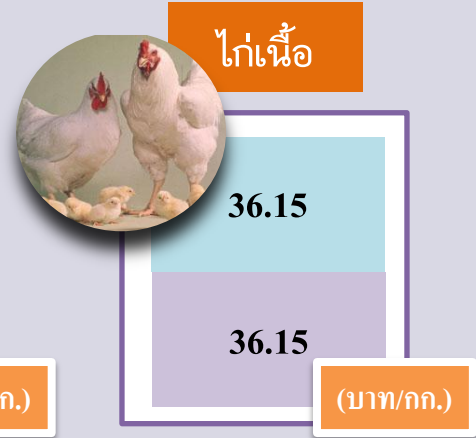

ข้าวโพดเลี้ยงสัตว์ความชื้น 14.5 (บาท/กก.)