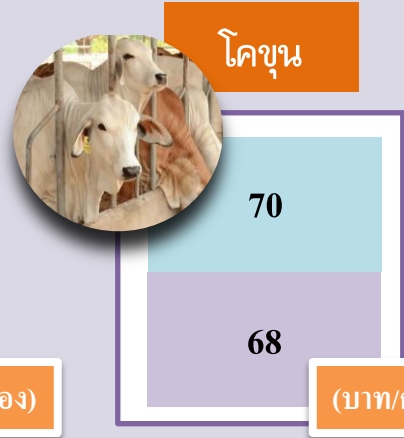

ข้าวโพดเลี้ยงสัตว์ความชื้น 14.5 (บาท/กก.)