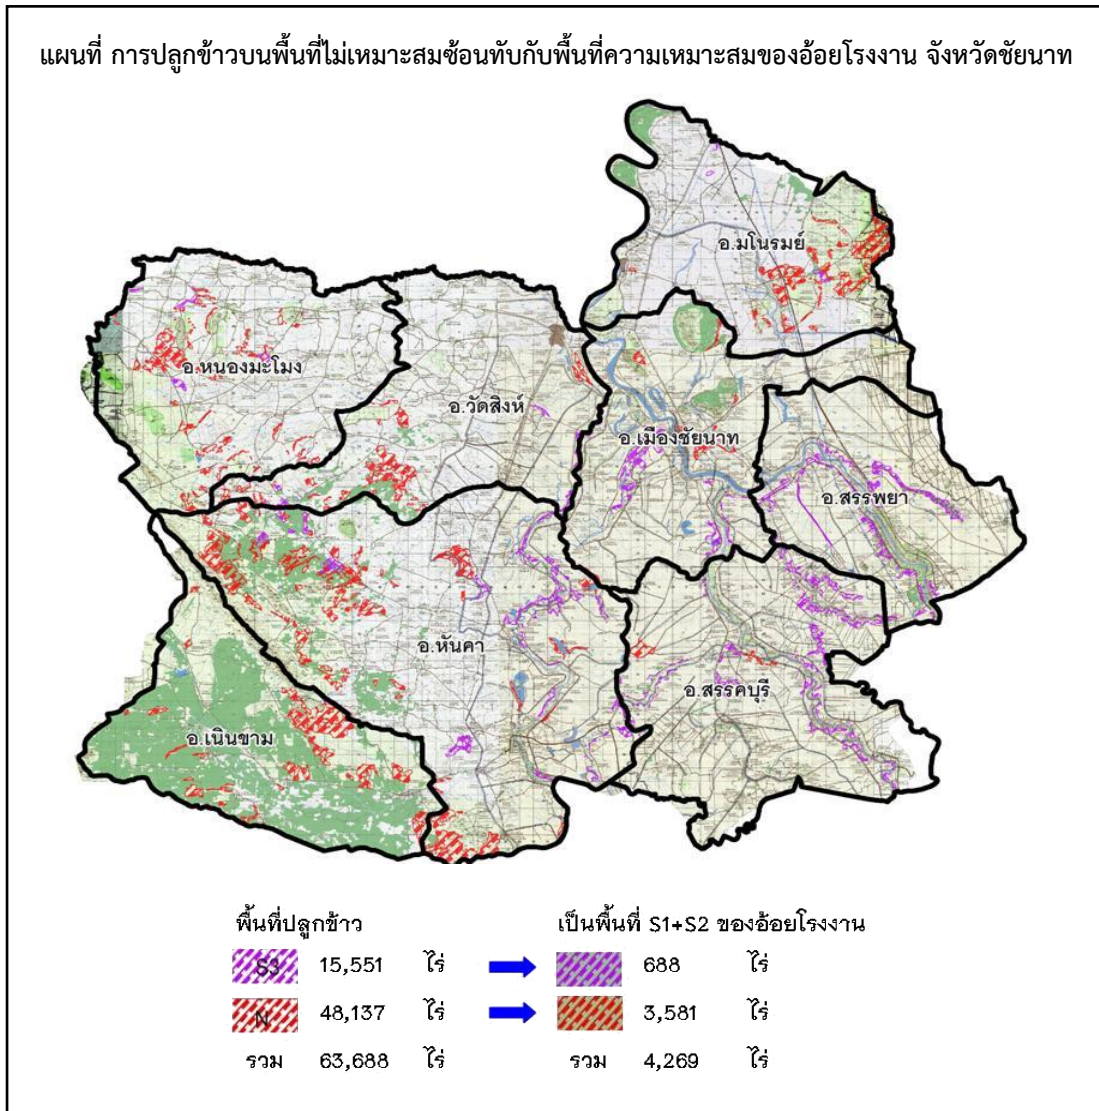

ภาคผนวก

ภาพผนวกที่ 1 การปลูกข้าวบนพื้นที่ไม่เหมาะสม (S3 , N) จังหวัดชัยนาท

ภาพผนวกที่ 2 การปลูกข้าวบนพื้นที่ไม่เหมาะสมซ้อนทับกับพื้นที่ความเหมาะสมของอ้อยโรงงาน จังหวัดชัยนาท

ภาพผนวกที่ 3 การปลูกข้าวบนพื้นที่ไม่เหมาะสมซ้อนทับกับพื้นที่ความเหมาะสมของมันสำปะหลัง จังหวัดชัยนาท

ภาพผนวกที่ 4 การปลูกข้าวบนพื้นที่ไม่เหมาะสมซ้อนทับกับพื้นที่ความเหมาะสมของข้าวโพดเลี้ยงสัตว์ จังหวัดชัยนาท