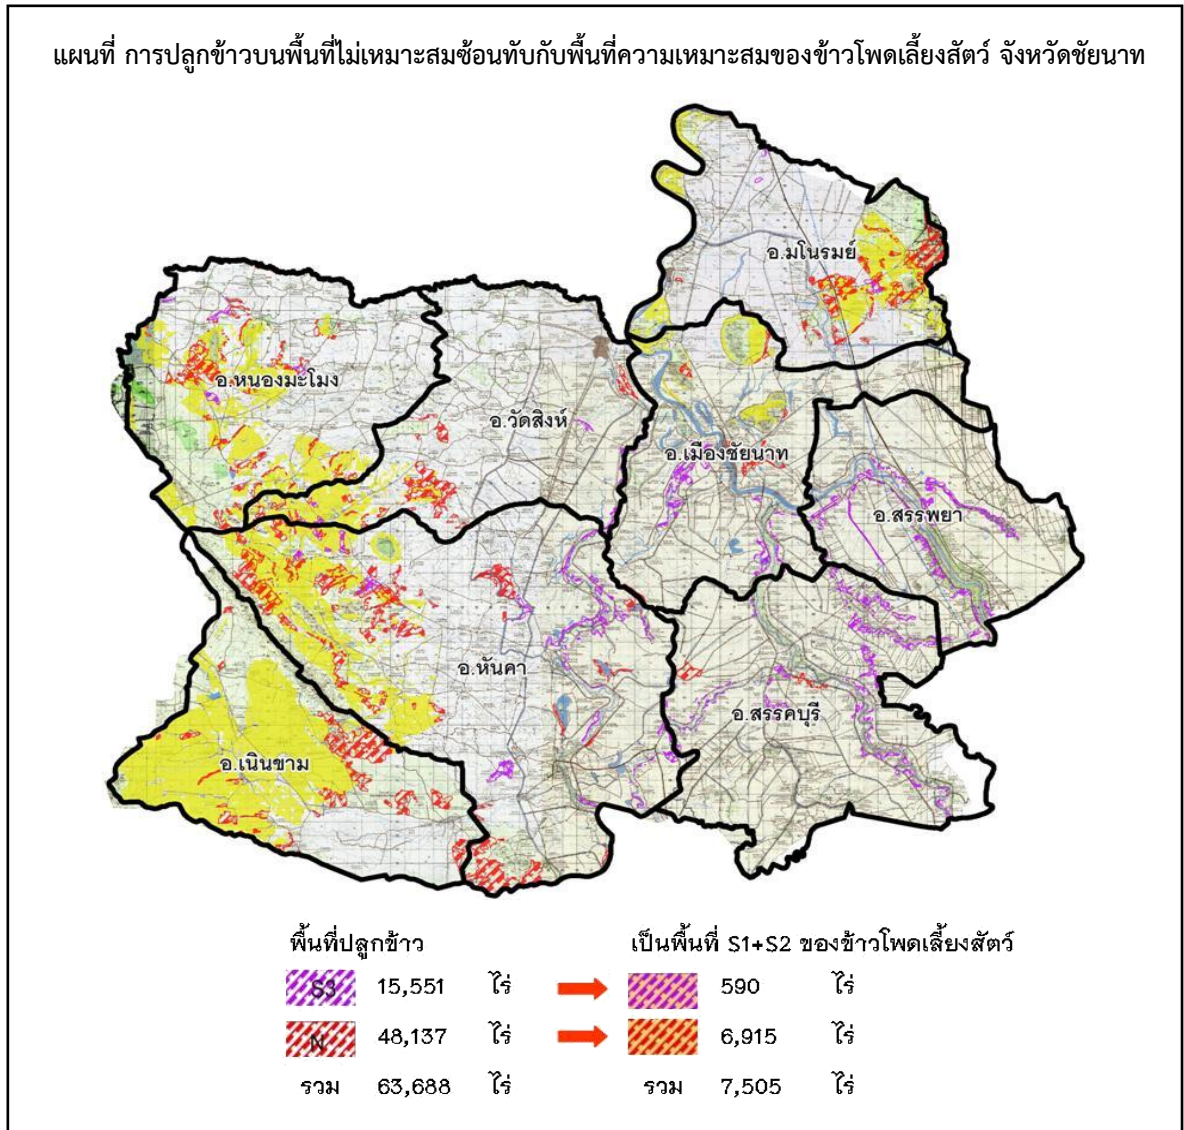

ภาคผนวก

ภาพผนวกที่ 1 การปลูกข้าวบนพื้นที่ไม่เหมาะสม (S3 , N) จังหวัดชัยนาท

ภาพผนวกที่ 2 การปลูกข้าวบนพื้นที่ไม่เหมาะสมซ้อนทับกับพื้นที่ความเหมาะสมของอ้อยโรงงาน จังหวัดชัยนาท

ภาพผนวกที่ 3 การปลูกข้าวบนพื้นที่ไม่เหมาะสมซ้อนทับกับพื้นที่ความเหมาะสมของมันสำปะหลัง จังหวัดชัยนาท

ภาพผนวกที่ 4 การปลูกข้าวบนพื้นที่ไม่เหมาะสมซ้อนทับกับพื้นที่ความเหมาะสมของข้าวโพดเลี้ยงสัตว์ จังหวัดชัยนาท