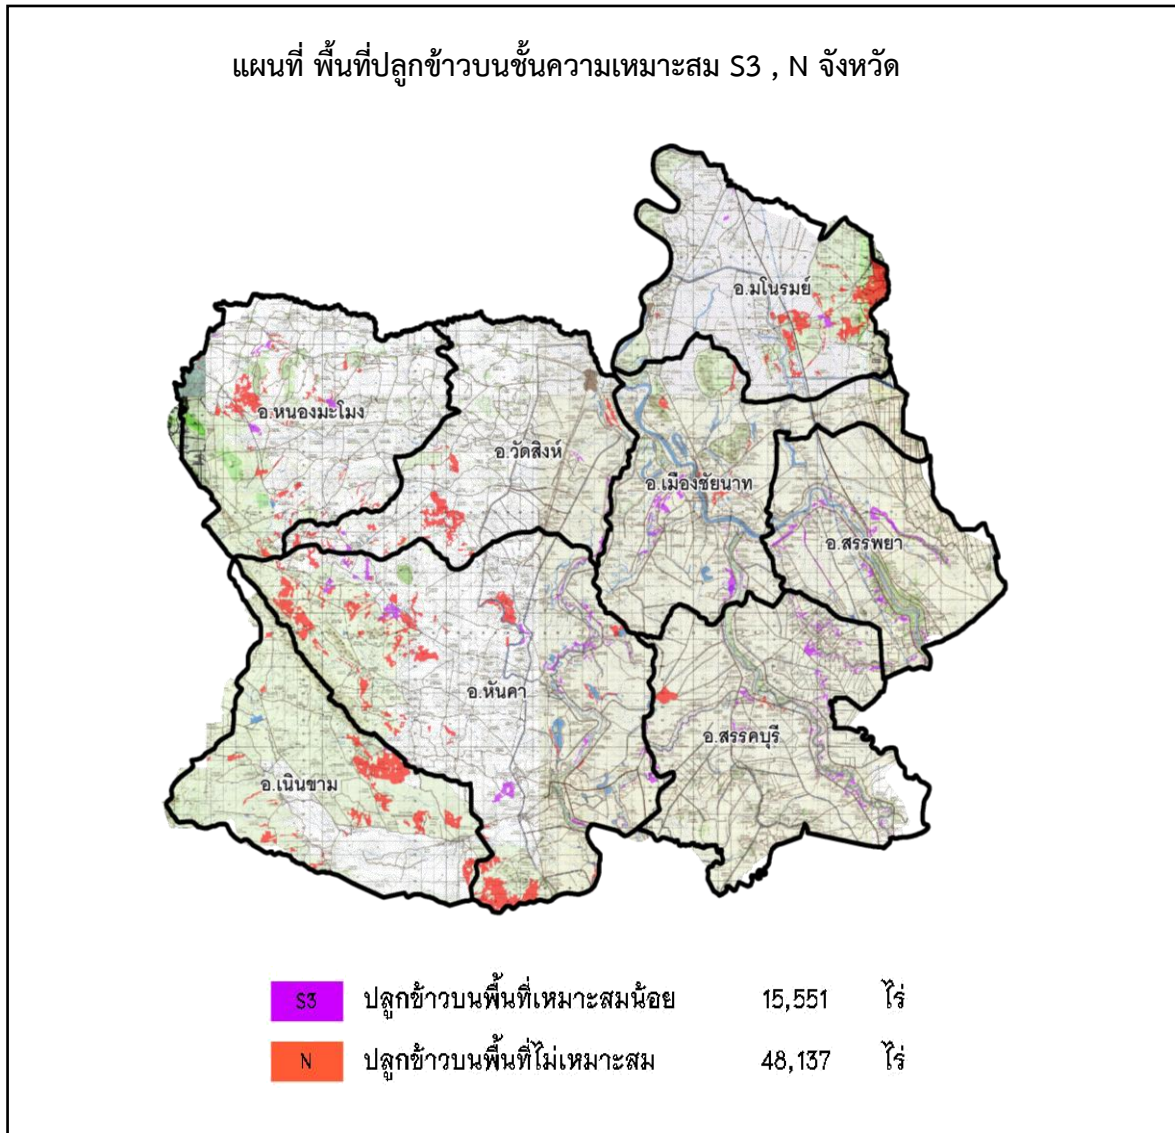

ภาคผนวก

ภาพผนวกที่ 1 การปลูกข้าวบนพื้นที่ไม่เหมาะสม (S3 , N) จังหวัดชัยนาท

ภาพผนวกที่ 2 การปลูกข้าวบนพื้นที่ไม่เหมาะสมซ้อนทับกับพื้นที่ความเหมาะสมของอ้อยโรงงาน จังหวัดชัยนาท

ภาพผนวกที่ 3 การปลูกข้าวบนพื้นที่ไม่เหมาะสมซ้อนทับกับพื้นที่ความเหมาะสมของมันสำปะหลัง จังหวัดชัยนาท

ภาพผนวกที่ 4 การปลูกข้าวบนพื้นที่ไม่เหมาะสมซ้อนทับกับพื้นที่ความเหมาะสมของข้าวโพดเลี้ยงสัตว์ จังหวัดชัยนาท