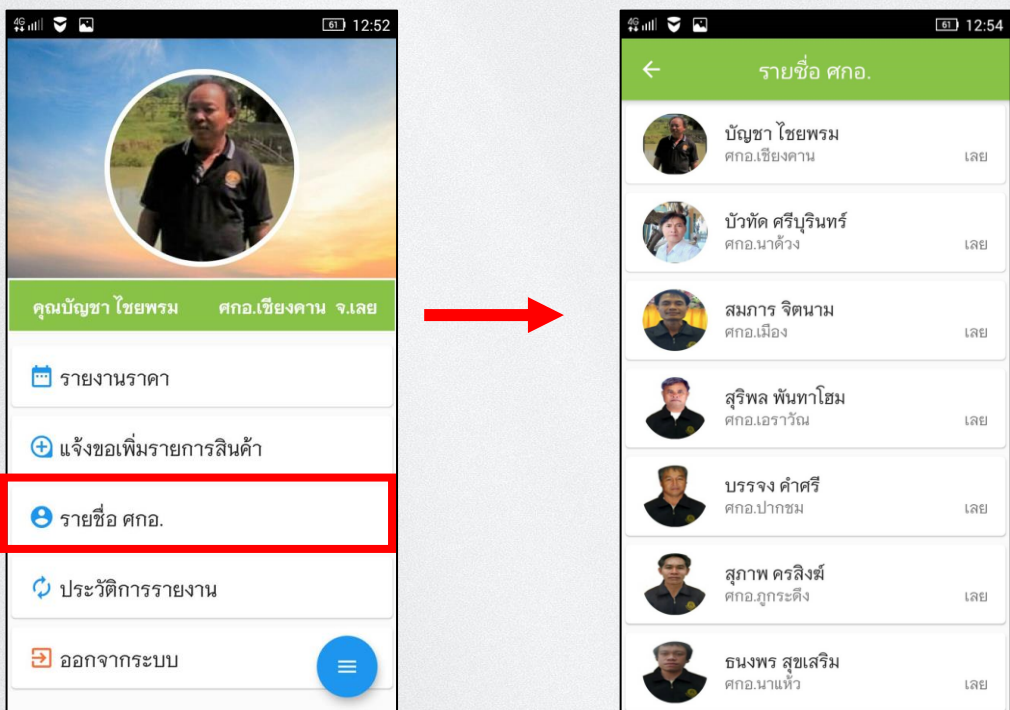

ในช่อง เมนู “รายชื่อ ศกอ.” จะแสดงรายชื่อของ เศรษฐกิจการเกษตรอาสา (ศกอ.)
ทั้งหมดของสำนักงานเศรษฐกิจการเกษตร