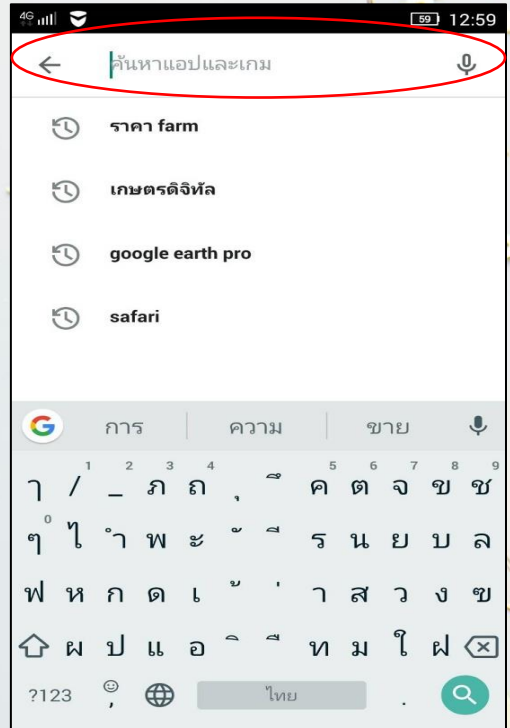

ราคา
FARM

ขั้นตอนการใช้งานแอปพลิเคชัน ราคา Farm มีขั้นตอนดังต่อไปนี้

วิธีการค้นหา แอปพลิเคชัน **ราคา Farm** จาก Play Store มีขั้นตอน ดังนี้

เปิด Play Store แล้วเข้าไปตรงช่องด้านบน ที่มีคำว่า ค้นหาแอปและเกม จากนั้นให้พิมพ์ว่า ราคา Farm เมื่อพบแล้วคลิกเข้าไปเพื่อทำการติดตั้ง หรือ สแกนได้จากคิวอาร์โค้ด ดังรูป