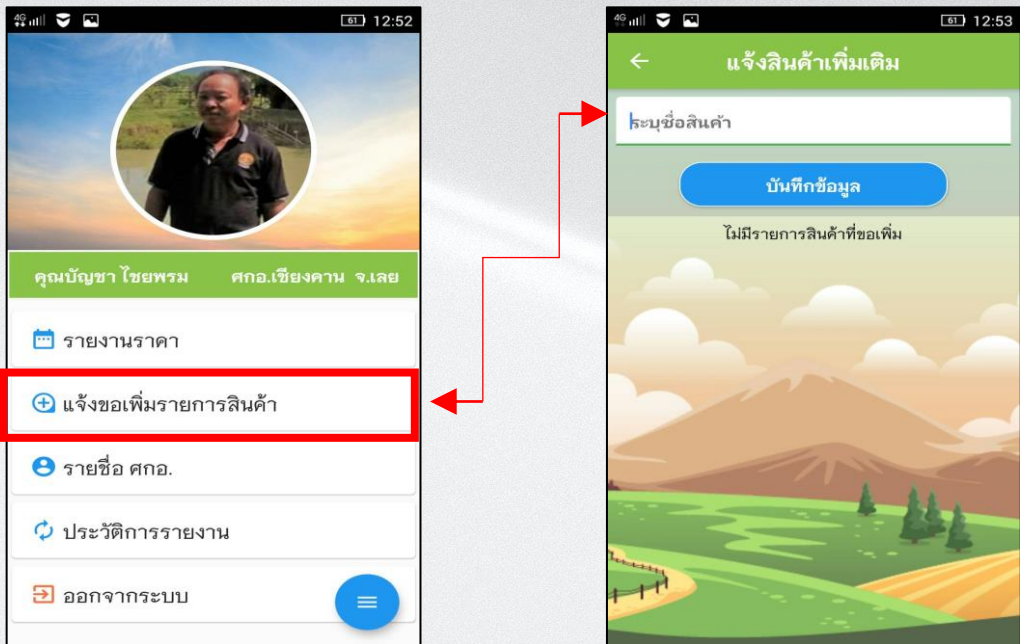

หาก ศกอ มีสินค้าที่ต้องการรายงานเพิ่มเติม ให้เลือกที่ปุ่ม **แจ้งขอเพิ่มรายการสินค้า** จากนั้น
ระบุชื่อสินค้า ในช่องสี่เหลี่ยม แล้วกดบันทึกข้อมูล ดังรูป