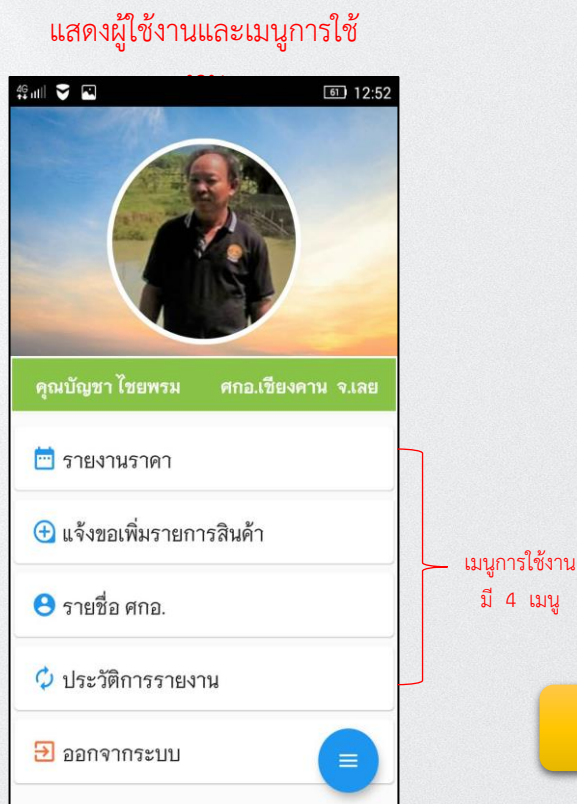

แอปพลิเคชัน ราคา Farm ของสำนักงานเศรษฐกิจการเกษตร ได้พัฒนาขึ้นเพื่ออำนวยความสะดวกและใช้เป็นเครื่องมือให้เกษตรกรสามารถรายงานและติดตามราคาสินค้าเกษตรในแต่ละช่วงเวลา que เกษตรกรขายได้ ทำให้ทราบสถานการณ์ราคาสินค้าเกษตรแต่ละชนิดในช่วงเวลานั้นๆ ซึ่งการรายงานราคาสินค้าเกษตรที่สำคัญของสำนักงานเศรษฐกิจการเกษตร มีทั้งพืชไร่ ไม้ผล ไม้ยืนต้น ปศุสัตว์ และประมง โดยในแต่ละชนิดสินค้าจะมีการรายงานราคาข้อมูลแบ่งเป็นรายภาค รายจังหวัด ไปจนถึงรายอำเภอ ซึ่งบุคคลทั่วไปสามารถเข้าดูราคาสินค้าเกษตรที่ตนเองต้องการได้

สำหรับ ศกอ.

ขั้นตอนการใช้งานแอปพลิเคชัน ราคา Farm มีขั้นตอนดังต่อไปนี้

วิธีการค้นหา แอปพลิเคชัน ราคา Farm จาก Play Store มีขั้นตอน ดังนี้

เปิด Play Store แล้วเข้าไปตรงช่องด้านบน ที่มีคำว่า ค้นหาแอปและเกม จากนั้นให้พิมพ์ว่า ราคา Farm เมื่อพบแล้วคลิกเข้าไปเพื่อทำการติดตั้ง หรือ สแกนได้จากคิวอาร์โค้ด ดังรูป

เมื่อติดตั้งเสร็จเรียบร้อยแล้ว คลิกเข้าไปในแอปพลิเคชัน “ราคา Farm” จะพบสินค้าเกษตรที่ถูกส่งราคาเข้ามา ณ ปัจจุบัน เราสามารถเลือกเข้าไปดูได้ทุกชนิดสินค้า ดังรูป

การเข้าสู่ระบบ

ศกอ.สามารถรายงานราคาสินค้า โดยเลือกชนิดสินค้าที่ต้องการรายงาน จากนั้นก็ใส่ราคาที่ต้องการ รายงานลงไป กดบันทึกข้อมูล ดังรูป