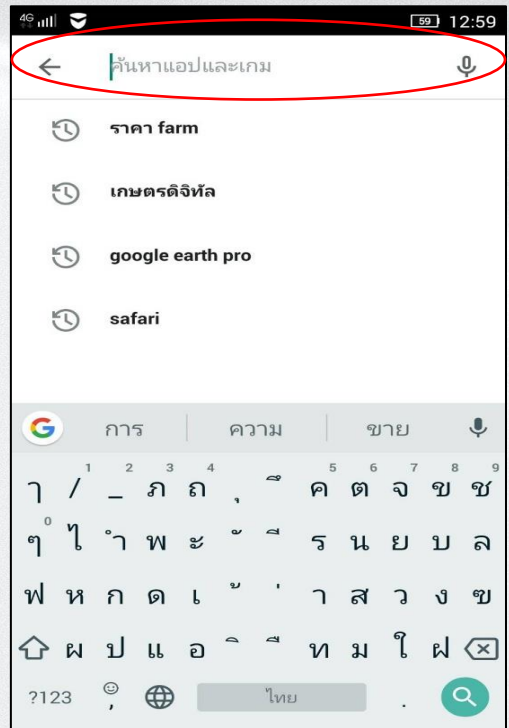

แอปพลิเคชัน ราคา Farm ของสำนักงานเศรษฐกิจการเกษตร ได้พัฒนาขึ้นเพื่ออำนวยความสะดวกและใช้เป็นเครื่องมือให้เกษตรกรสามารถรายงานและติดตามราคาสินค้าเกษตรในแต่ละช่วงเวลา que เกษตรกรขายได้ ทำให้ทราบสถานการณ์ราคาสินค้าเกษตรแต่ละชนิดในช่วงเวลานั้นๆ ซึ่งการรายงานราคาสินค้าเกษตรที่สำคัญของสำนักงานเศรษฐกิจการเกษตร มีทั้งพืชไร่ ไม้ผล ไม้ยืนต้น ปศุสัตว์ และประมง โดยในแต่ละชนิดสินค้าจะมีการรายงานราคาข้อมูลแบ่งเป็นรายภาค รายจังหวัด ไปจนถึงรายอำเภอ ซึ่งบุคคลทั่วไปสามารถเข้าดูราคาสินค้าเกษตรที่ตนเองต้องการได้

สำหรับ ศกอ.

ขั้นตอนการใช้งานแอปพลิเคชัน ราคา Farm มีขั้นตอนดังต่อไปนี้

วิธีการค้นหา แอปพลิเคชัน ราคา Farm จาก Play Store มีขั้นตอน ดังนี้

เปิด Play Store แล้วเข้าไปตรงช่องด้านบน ที่มีคำว่า ค้นหาแอปและเกม จากนั้นให้พิมพ์ว่า ราคา Farm เมื่อพบแล้วคลิกเข้าไปเพื่อทำการติดตั้ง หรือ สแกนได้จากคิวอาร์โค้ด ดังรูป