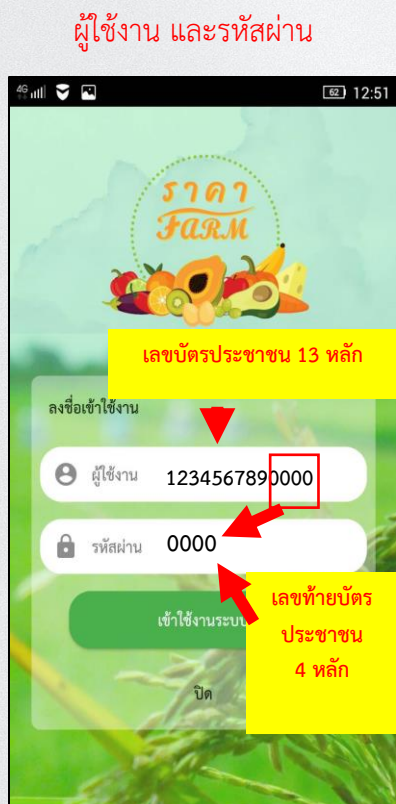

แอปพลิเคชัน ราคา Farm ของสำนักงานเศรษฐกิจการเกษตร ได้พัฒนาขึ้นเพื่ออำนวยความสะดวกและใช้เป็นเครื่องมือให้เกษตรกรสามารถรายงานและติดตามราคาสินค้าเกษตรในแต่ละช่วงเวลา que เกษตรกรขายได้ ทำให้ทราบสถานการณ์ราคาสินค้าเกษตรแต่ละชนิดในช่วงเวลานั้นๆ ซึ่งการรายงานราคาสินค้าเกษตรที่สำคัญของสำนักงานเศรษฐกิจการเกษตร มีทั้งพืชไร่ ไม้ผล ไม้ยืนต้น ปศุสัตว์ และประมง โดยในแต่ละชนิดสินค้าจะมีการรายงานราคาข้อมูลแบ่งเป็นรายภาค รายจังหวัด ไปจนถึงรายอำเภอ ซึ่งบุคคลทั่วไปสามารถเข้าดูราคาสินค้าเกษตรที่ตนเองต้องการได้

สำหรับ ศกอ.

ขั้นตอนการใช้งานแอปพลิเคชัน ราคา Farm มีขั้นตอนดังต่อไปนี้

วิธีการค้นหา แอปพลิเคชัน ราคา Farm จาก Play Store มีขั้นตอน ดังนี้

เปิด Play Store แล้วเข้าไปตรงช่องด้านบน ที่มีคำว่า ค้นหาแอปและเกม จากนั้นให้พิมพ์ว่า ราคา Farm เมื่อพบแล้วคลิกเข้าไปเพื่อทำการติดตั้ง หรือ สแกนได้จากคิวอาร์โค้ด ดังรูป

เมื่อติดตั้งเสร็จเรียบร้อยแล้ว คลิกเข้าไปในแอปพลิเคชัน “ราคา Farm” จะพบสินค้าเกษตรที่ถูกส่งราคาเข้ามา ณ ปัจจุบัน เราสามารถเลือกเข้าไปดูได้ทุกชนิดสินค้า ดังรูป

การเข้าสู่ระบบ

ศกอ.สามารถรายงานราคาสินค้า โดยเลือกชนิดสินค้าที่ต้องการรายงาน จากนั้นก็ใส่ราคาที่ต้องการ รายงานลงไป กดบันทึกข้อมูล ดังรูป