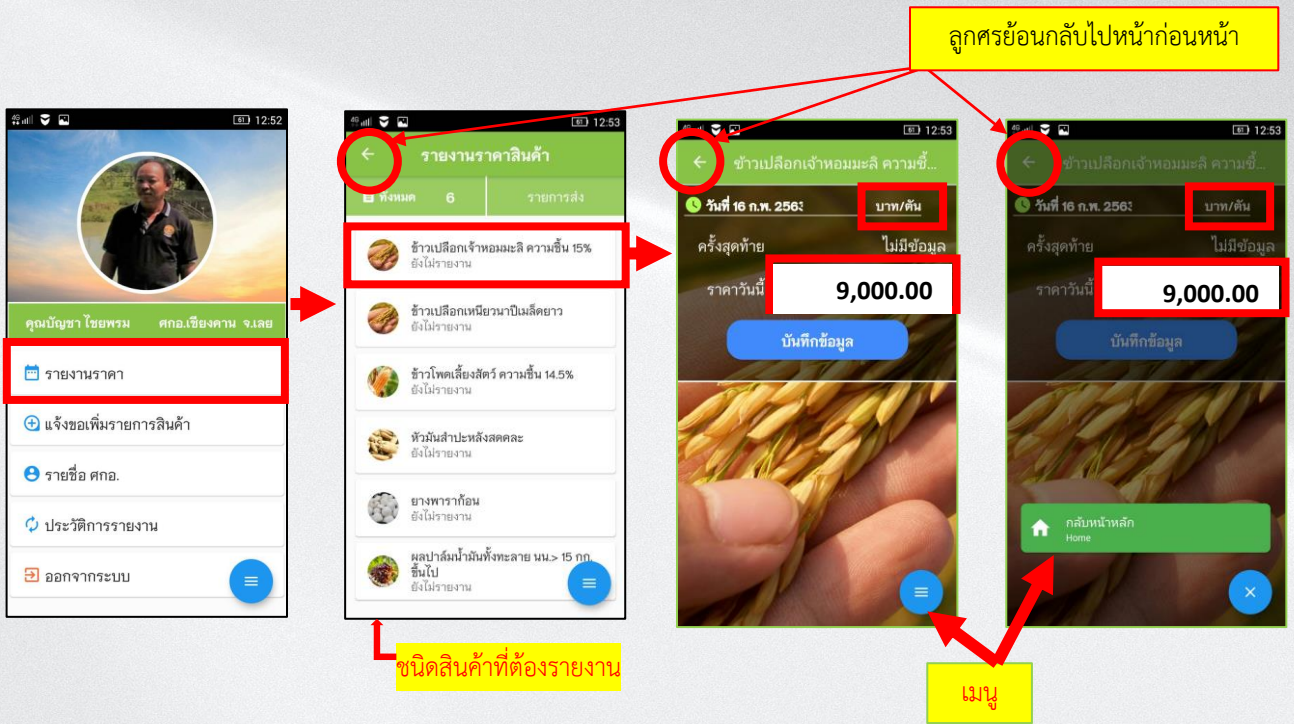

แอปพลิเคชัน ราคา Farm ของสำนักงานเศรษฐกิจการเกษตร ได้พัฒนาขึ้นเพื่ออำนวยความสะดวกและใช้เป็นเครื่องมือให้เกษตรกรสามารถรายงานและติดตามราคาสินค้าเกษตรในแต่ละช่วงเวลา que เกษตรกรขายได้ ทำให้ทราบสถานการณ์ราคาสินค้าเกษตรแต่ละชนิดในช่วงเวลานั้นๆ ซึ่งการรายงานราคาสินค้าเกษตรที่สำคัญของสำนักงานเศรษฐกิจการเกษตร มีทั้งพืชไร่ ไม้ผล ไม้ยืนต้น ปศุสัตว์ และประมง โดยในแต่ละชนิดสินค้าจะมีการรายงานราคาข้อมูลแบ่งเป็นรายภาค รายจังหวัด ไปจนถึงรายอำเภอ ซึ่งบุคคลทั่วไปสามารถเข้าดูราคาสินค้าเกษตรที่ตนเองต้องการได้

สำหรับ ศกอ.

ขั้นตอนการใช้งานแอปพลิเคชัน ราคา Farm มีขั้นตอนดังต่อไปนี้

วิธีการค้นหา แอปพลิเคชัน ราคา Farm จาก Play Store มีขั้นตอน ดังนี้

เปิด Play Store แล้วเข้าไปตรงช่องด้านบน ที่มีคำว่า ค้นหาแอปและเกม จากนั้นให้พิมพ์ว่า ราคา Farm เมื่อพบแล้วคลิกเข้าไปเพื่อทำการติดตั้ง หรือ สแกนได้จากคิวอาร์โค้ด ดังรูป

เมื่อติดตั้งเสร็จเรียบร้อยแล้ว คลิกเข้าไปในแอปพลิเคชัน “ราคา Farm” จะพบสินค้าเกษตรที่ถูกส่งราคาเข้ามา ณ ปัจจุบัน เราสามารถเลือกเข้าไปดูได้ทุกชนิดสินค้า ดังรูป

การเข้าสู่ระบบ

ศกอ.สามารถรายงานราคาสินค้า โดยเลือกชนิดสินค้าที่ต้องการรายงาน จากนั้นก็ใส่ราคาที่ต้องการ รายงานลงไป กดบันทึกข้อมูล ดังรูป