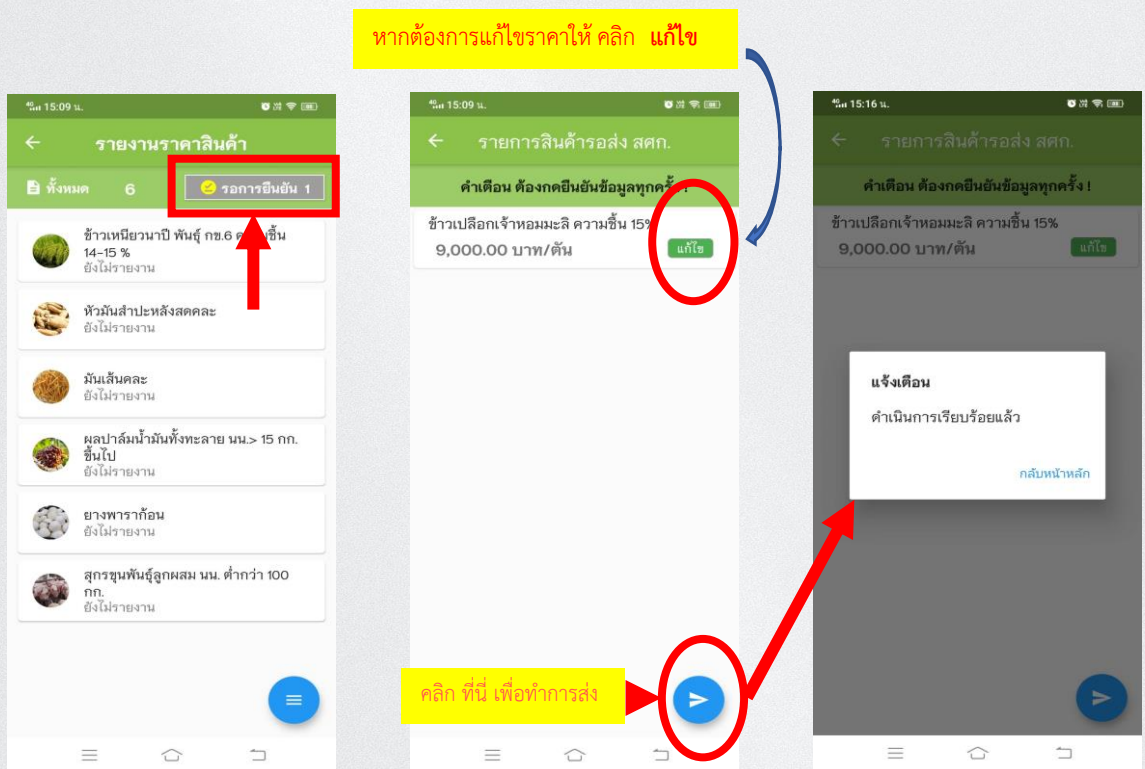

เมื่อบันทึกราคาเรียบร้อยแล้ว ต้องรอการยืนยันจากเจ้าหน้าที่ หากต้องการแก้ไขราคา ให้คลิกที่ปุ่ม **แก้ไข** แล้วทำการบันทึกลงไปใหม่ จากนั้นกดบันทึก ดังรูป