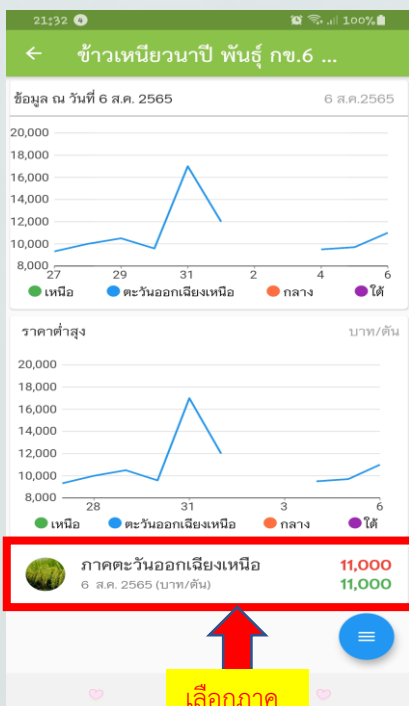

ราคา
FARM

ขั้นตอนการใช้งานแอปพลิเคชัน ราคา Farm มีขั้นตอนดังต่อไปนี้

วิธีการค้นหา แอปพลิเคชัน **ราคา Farm** จาก Play Store มีขั้นตอน ดังนี้

เปิด Play Store แล้วเข้าไปตรงช่องด้านบน ที่มีคำว่า ค้นหาแอปและเกม จากนั้นให้พิมพ์ว่า ราคา Farm เมื่อพบแล้วคลิกเข้าไปเพื่อทำการติดตั้ง หรือ สแกนได้จากคิวอาร์โค้ด ดังรูป

การเข้าใช้งานระบบ

เมื่อติดตั้งเสร็จเรียบร้อยแล้ว คลิกเข้าไปในแอปพลิเคชัน “ราคา Farm” จะพบรายการสินค้าเกษตรทั้งหมด จากนั้นให้เลือกสินค้าเกษตรที่เราต้องการทราบราคา ดังรูป

เมื่อเลือกสินค้าเกษตรที่ต้องการแล้ว ก็จะพบกับกราฟเปรียบเทียบราคาระหว่างภาค จากนั้นให้เลือกภาคที่เราต้องการทราบ เลือกจังหวัด และเลือกอำเภอ ดังรูป