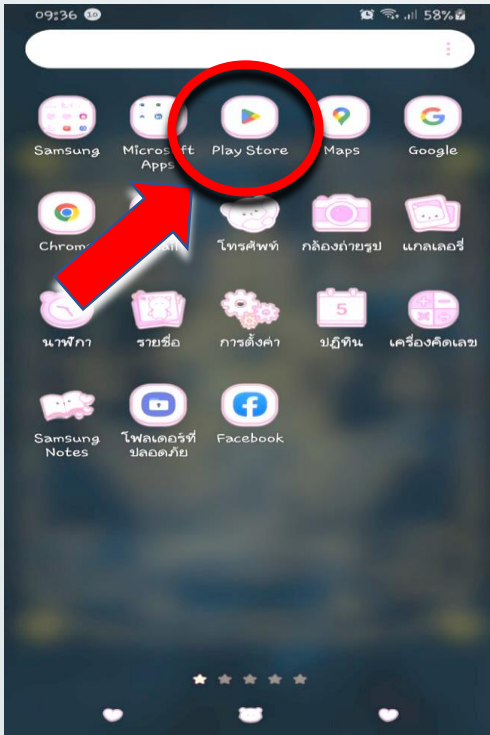

ราคา
FARM

ขั้นตอนการใช้งานแอปพลิเคชัน ราคา Farm มีขั้นตอนดังต่อไปนี้

วิธีการค้นหา แอปพลิเคชัน **ราคา Farm** จาก Play Store มีขั้นตอน ดังนี้

เปิด Play Store แล้วเข้าไปตรงช่องด้านบน ที่มีคำว่า ค้นหาแอปและเกม จากนั้นให้พิมพ์ว่า ราคา Farm เมื่อพบแล้วคลิกเข้าไปเพื่อทำการติดตั้ง หรือ สแกนได้จากคิวอาร์โค้ด ดังรูป