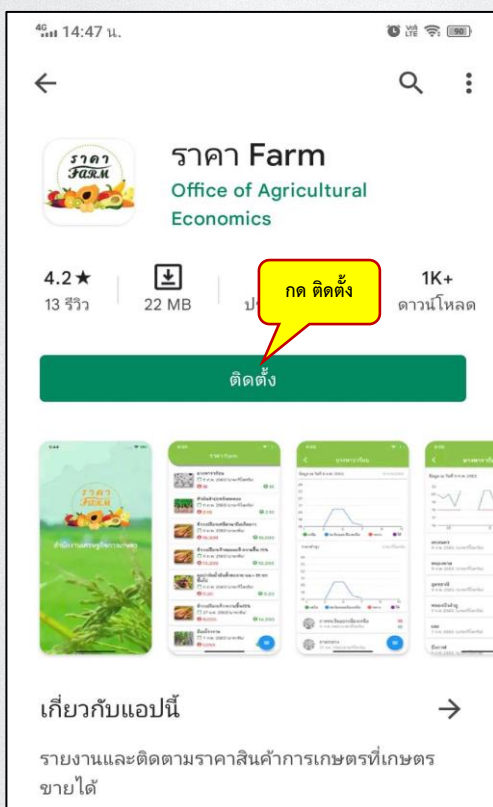

แอปพลิเคชัน ราคา Farm ของสำนักงานเศรษฐกิจการเกษตร ได้พัฒนาขึ้นเพื่ออำนวยความสะดวกและใช้เป็นเครื่องมือให้เกษตรกรสามารถรายงานและติดตามราคาสินค้าเกษตรในแต่ละช่วงเวลา que เกษตรกรขายได้ ทำให้ทราบสถานการณ์ราคาสินค้าเกษตรแต่ละชนิดในช่วงเวลานั้นๆ ซึ่งการรายงานราคาสินค้าเกษตรที่สำคัญของสำนักงานเศรษฐกิจการเกษตร มีทั้งพืชไร่ ไม้ผล ไม้ยืนต้น ปศุสัตว์ และประมง โดยในแต่ละชนิดสินค้าจะมีการรายงานราคาข้อมูลแบ่งเป็นรายภาค รายจังหวัด ไปจนถึงรายอำเภอ ซึ่งบุคคลทั่วไปสามารถเข้าดูราคาสินค้าเกษตรที่ตนเองต้องการได้

สำหรับ ศกอ.

ขั้นตอนการใช้งานแอปพลิเคชัน ราคา Farm มีขั้นตอนดังต่อไปนี้

วิธีการค้นหา แอปพลิเคชัน ราคา Farm จาก Play Store มีขั้นตอน ดังนี้

เปิด Play Store แล้วเข้าไปตรงช่องด้านบน ที่มีคำว่า ค้นหาแอปและเกม จากนั้นให้พิมพ์ว่า ราคา Farm เมื่อพบแล้วคลิกเข้าไปเพื่อทำการติดตั้ง หรือ สแกนได้จากคิวอาร์โค้ด ดังรูป

เมื่อติดตั้งเสร็จเรียบร้อยแล้ว คลิกเข้าไปในแอปพลิเคชัน “ราคา Farm” จะพบสินค้าเกษตรที่ถูกส่งราคาเข้ามา ณ ปัจจุบัน เราสามารถเลือกเข้าไปดูได้ทุกชนิดสินค้า ดังรูป

การเข้าสู่ระบบ

ศกอ.สามารถรายงานราคาสินค้า โดยเลือกชนิดสินค้าที่ต้องการรายงาน จากนั้นก็ใส่ราคาที่ต้องการ รายงานลงไป กดบันทึกข้อมูล ดังรูป