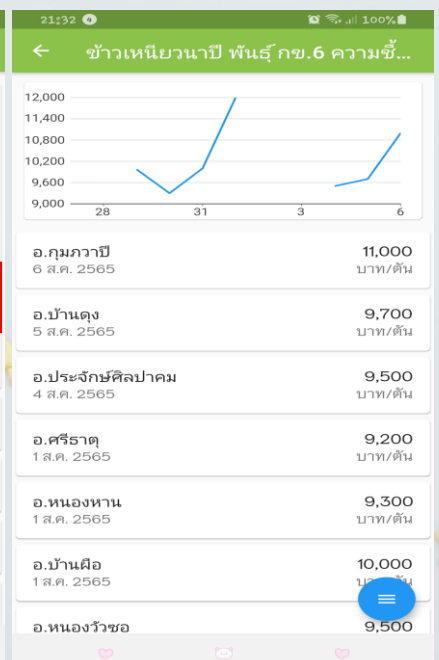

ราคา
FARM

ขั้นตอนการใช้งานแอปพลิเคชัน ราคา Farm มีขั้นตอนดังต่อไปนี้

วิธีการค้นหา แอปพลิเคชัน **ราคา Farm** จาก Play Store มีขั้นตอน ดังนี้

เปิด Play Store แล้วเข้าไปตรงช่องด้านบน ที่มีคำว่า ค้นหาแอปและเกม จากนั้นให้พิมพ์ว่า ราคา Farm เมื่อพบแล้วคลิกเข้าไปเพื่อทำการติดตั้ง หรือ สแกนได้จากคิวอาร์โค้ด ดังรูป

การเข้าใช้งานระบบ

เมื่อติดตั้งเสร็จเรียบร้อยแล้ว คลิกเข้าไปในแอปพลิเคชัน “ราคา Farm” จะพบรายการสินค้าเกษตรทั้งหมด จากนั้นให้เลือกสินค้าเกษตรที่เราต้องการทราบราคา ดังรูป

เมื่อเลือกสินค้าเกษตรที่ต้องการแล้ว ก็จะพบกับกราฟเปรียบเทียบราคาระหว่างภาค จากนั้นให้เลือกภาคที่เราต้องการทราบ เลือกจังหวัด และเลือกอำเภอ ดังรูป