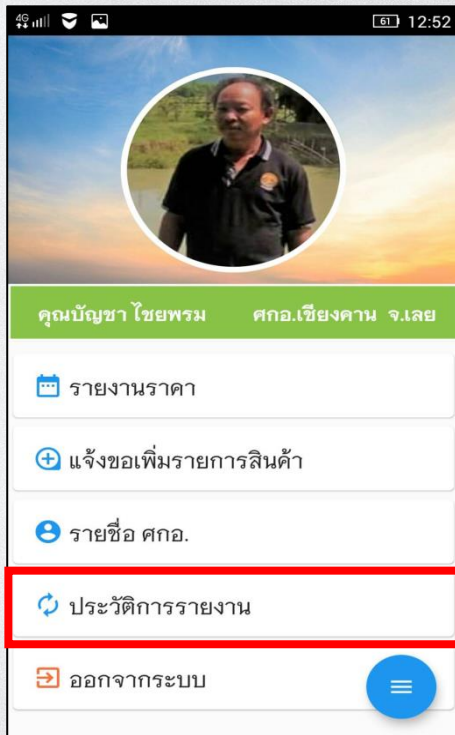

เมื่อติดตั้งเสร็จเรียบร้อยแล้ว คลิกเข้าไปในแอปพลิเคชัน “ราคา Farm” จะพบสินค้าเกษตรที่ถูกส่งราคาเข้ามา ณ ปัจจุบัน เราสามารถเลือกเข้าไปดูได้ทุกชนิดสินค้า ดังรูป

การเข้าสู่ระบบ

ศกอ.สามารถรายงานราคาสินค้า โดยเลือกชนิดสินค้าที่ต้องการรายงาน จากนั้นก็ใส่ราคาที่ต้องการ รายงานลงไป กดบันทึกข้อมูล ดังรูป

ในช่อง เมนู “รายชื่อ ศกอ.” จะแสดงรายชื่อของ เศรษฐกิจการเกษตรอาสา (ศกอ.)
ทั้งหมดของสำนักงานเศรษฐกิจการเกษตร

เมนู “ประวัติการรายงาน” คือ ประวัติการรายงานราคาสินค้าที่ ศกอ. รายงานเข้ามาในระบบ และได้รับการยืนยันจากเจ้าหน้าที่เรียบร้อยแล้ว