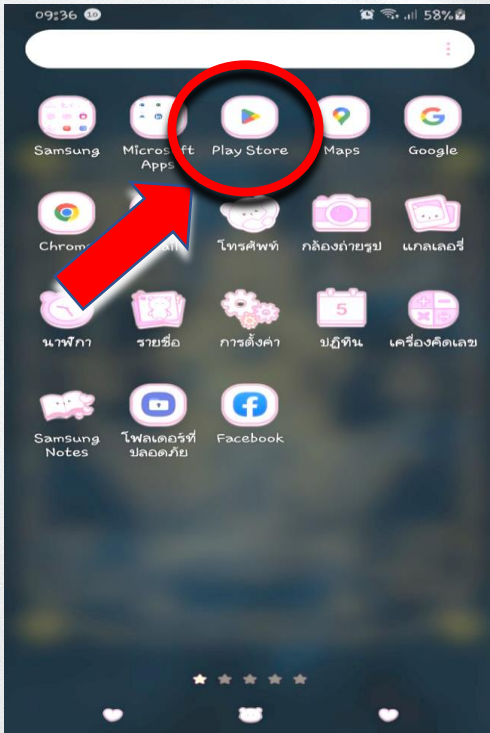

แอปพลิเคชัน ราคา Farm ของสำนักงานเศรษฐกิจการเกษตร ได้พัฒนาขึ้นเพื่ออำนวยความสะดวกและใช้เป็นเครื่องมือให้เกษตรกรสามารถรายงานและติดตามราคาสินค้าเกษตรในแต่ละช่วงเวลา que เกษตรกรขายได้ ทำให้ทราบสถานการณ์ราคาสินค้าเกษตรแต่ละชนิดในช่วงเวลานั้นๆ ซึ่งการรายงานราคาสินค้าเกษตรที่สำคัญของสำนักงานเศรษฐกิจการเกษตร มีทั้งพืชไร่ ไม้ผล ไม้ยืนต้น ปศุสัตว์ และประมง โดยในแต่ละชนิดสินค้าจะมีการรายงานราคาข้อมูลแบ่งเป็นรายภาค รายจังหวัด ไปจนถึงรายอำเภอ ซึ่งบุคคลทั่วไปสามารถเข้าดูราคาสินค้าเกษตรที่ตนเองต้องการได้

สำหรับ ศกอ.

ขั้นตอนการใช้งานแอปพลิเคชัน ราคา Farm มีขั้นตอนดังต่อไปนี้

วิธีการค้นหา แอปพลิเคชัน ราคา Farm จาก Play Store มีขั้นตอน ดังนี้

เปิด Play Store แล้วเข้าไปตรงช่องด้านบน ที่มีคำว่า ค้นหาแอปและเกม จากนั้นให้พิมพ์ว่า ราคา Farm เมื่อพบแล้วคลิกเข้าไปเพื่อทำการติดตั้ง หรือ สแกนได้จากคิวอาร์โค้ด ดังรูป