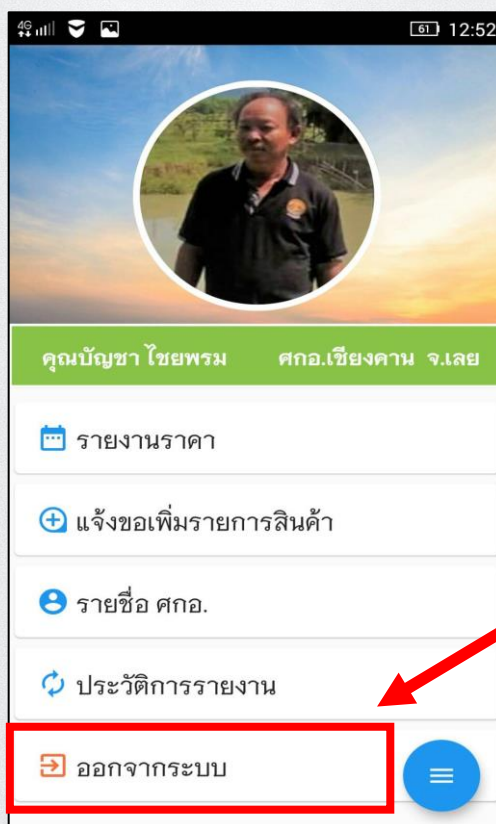

ชื่อสินค้า	ราคา	วันที่
ข้าวเปลือกเจ้านาปรังพันธุ์หอม	8,000.00 บาท/ตัน	03/10/2562
ข้าวเปลือกเจ้านาปรังความชื้น 14-15%	8,000.00 บาท/ตัน	03/10/2562
ข้าวเปลือกเหนียวนาปีเมล็ดสั้นความชื้น 14-15%	8,000.00 บาท/ตัน	21/06/2562
ไข่ไก่คละ	247.00 บาท/ร้อยฟอง	21/06/2562
ปลานิลขนาดคละ	65.00 บาท/กิโลกรัม	21/06/2562
ไก่รุ่นพันธุ์พื้นเมือง(ไม่ระบุเพศ)	97.00 บาท/กิโลกรัม	21/06/2562
ข้าวเปลือกเหนียวนาปีเมล็ดยาวความชื้น 14-15%	10,000.00 บาท/ตัน	21/06/2562

เมื่อเสร็จสิ้นการรายงานราคา และใช้งานเสร็จเรียบร้อยแล้ว ให้ทำการออกจากระบบ โดยกดปุ่ม “ออกจากระบบ” ดังรูป