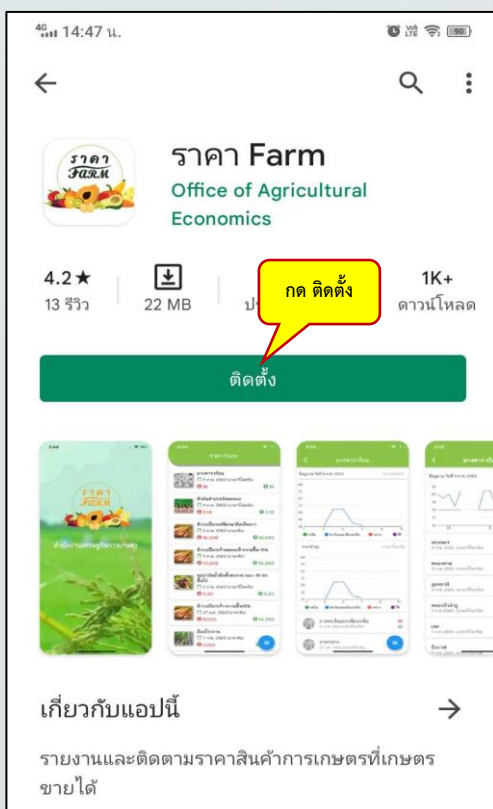

ราคา
FARM

ขั้นตอนการใช้งานแอปพลิเคชัน ราคา Farm มีขั้นตอนดังต่อไปนี้

วิธีการค้นหา แอปพลิเคชัน **ราคา Farm** จาก Play Store มีขั้นตอน ดังนี้

เปิด Play Store แล้วเข้าไปตรงช่องด้านบน ที่มีคำว่า ค้นหาแอปและเกม จากนั้นให้พิมพ์ว่า ราคา Farm เมื่อพบแล้วคลิกเข้าไปเพื่อทำการติดตั้ง หรือ สแกนได้จากคิวอาร์โค้ด ดังรูป

การเข้าใช้งานระบบ

เมื่อติดตั้งเสร็จเรียบร้อยแล้ว คลิกเข้าไปในแอปพลิเคชัน “ราคา Farm” จะพบรายการสินค้าเกษตรทั้งหมด จากนั้นให้เลือกสินค้าเกษตรที่เราต้องการทราบราคา ดังรูป

เมื่อเลือกสินค้าเกษตรที่ต้องการแล้ว ก็จะพบกับกราฟเปรียบเทียบราคาระหว่างภาค จากนั้นให้เลือกภาคที่เราต้องการทราบ เลือกจังหวัด และเลือกอำเภอ ดังรูป